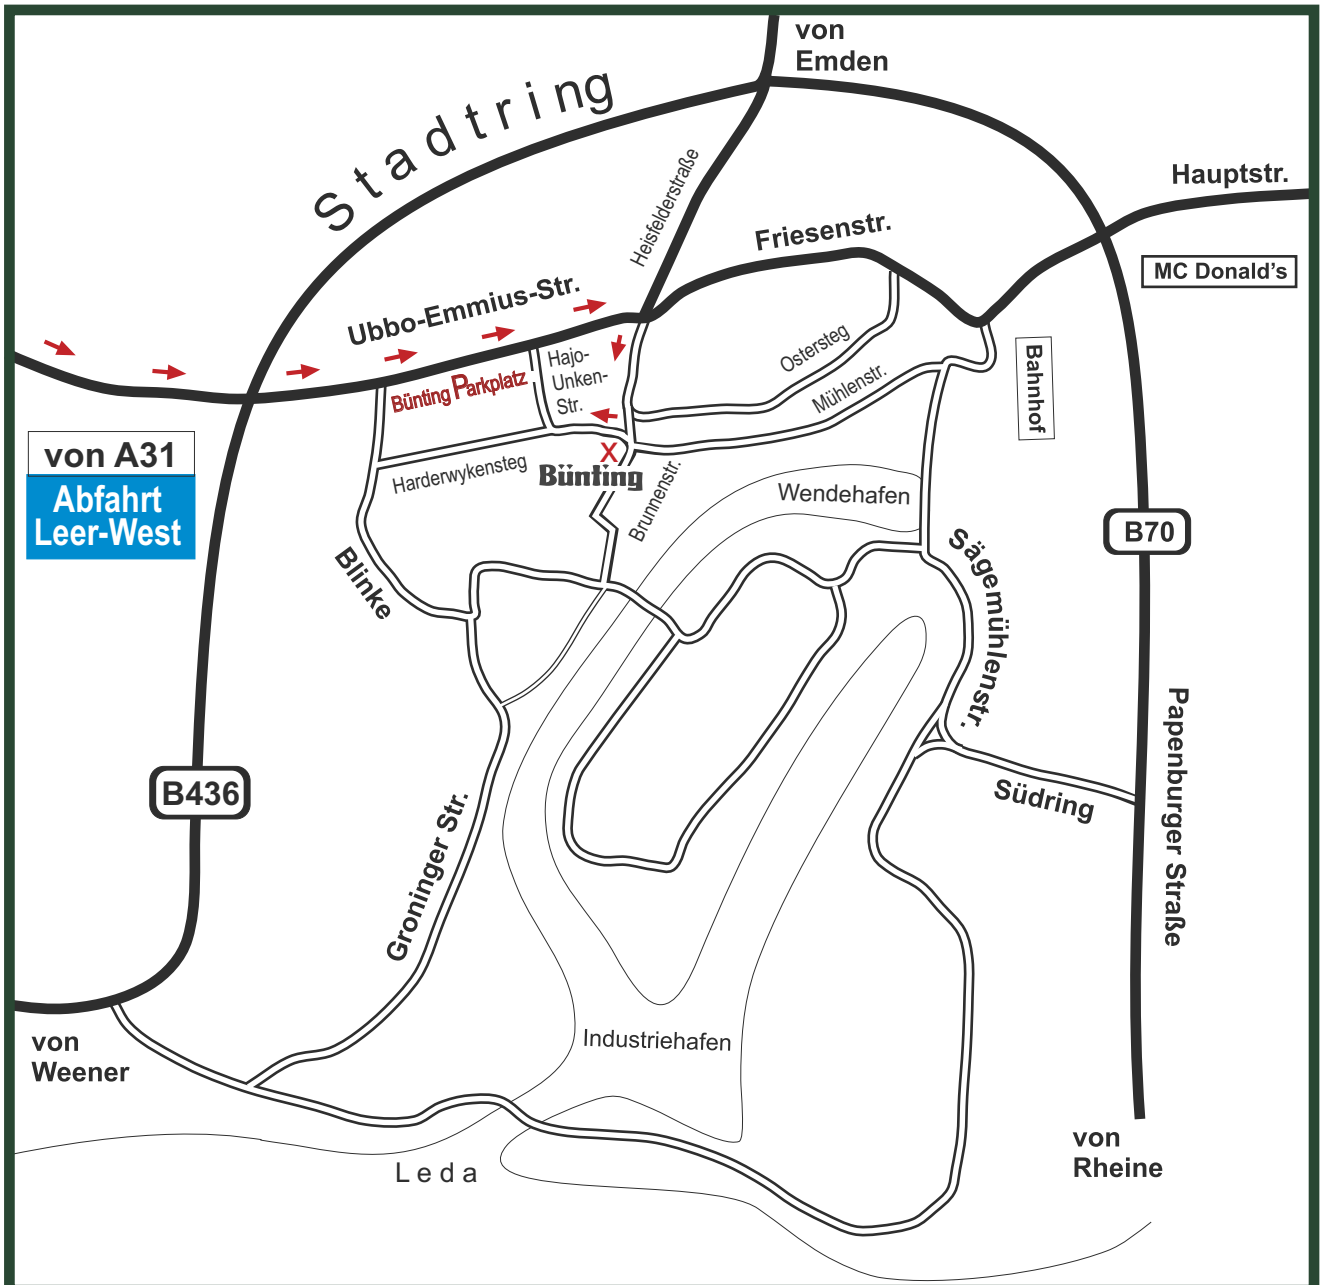

Bünting

BETEILIGUNGS AG

IHR WEG ZU UNS

ANFAHRTSKIZZE

J. Bünting Beteiligungs AG / Bünting Stammhaus

Brunnenstraße 37 (Eingang Harderwykensteg)

26789 Leer

Tel.: 0491-808-0